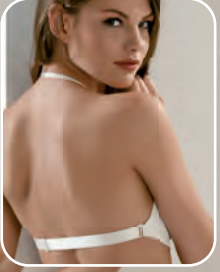

LE JARDIN®

l i n g e r i e

Renkler

Beyaz

Siyah

Ten

Ekru

Bedenler

75

80

85

90

7043
LILIAN

BASIC CUP